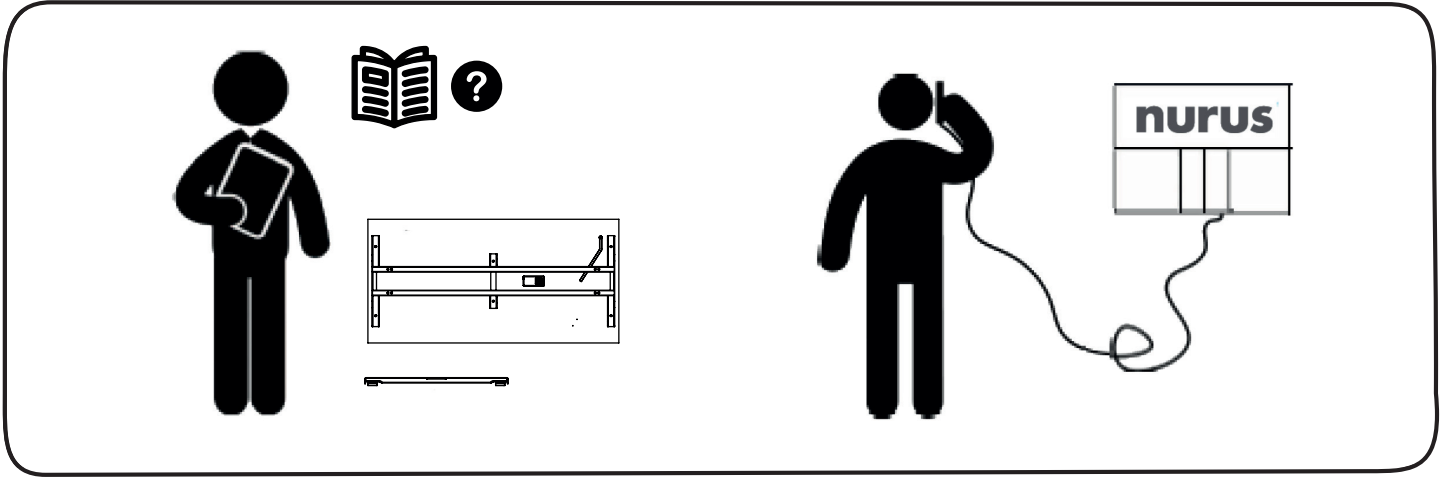

nurus

OTTO
BASIC

-  Otto çalışma masası montajı için 2 kişi yeterlidir.
-  Montaj için montaj kitinde gösterilen malzemeleri kullanınız.
-  Montaj sırasında yüksek torklu el aletleri kullanılması durumunda, dikkatli olunmalıdır.