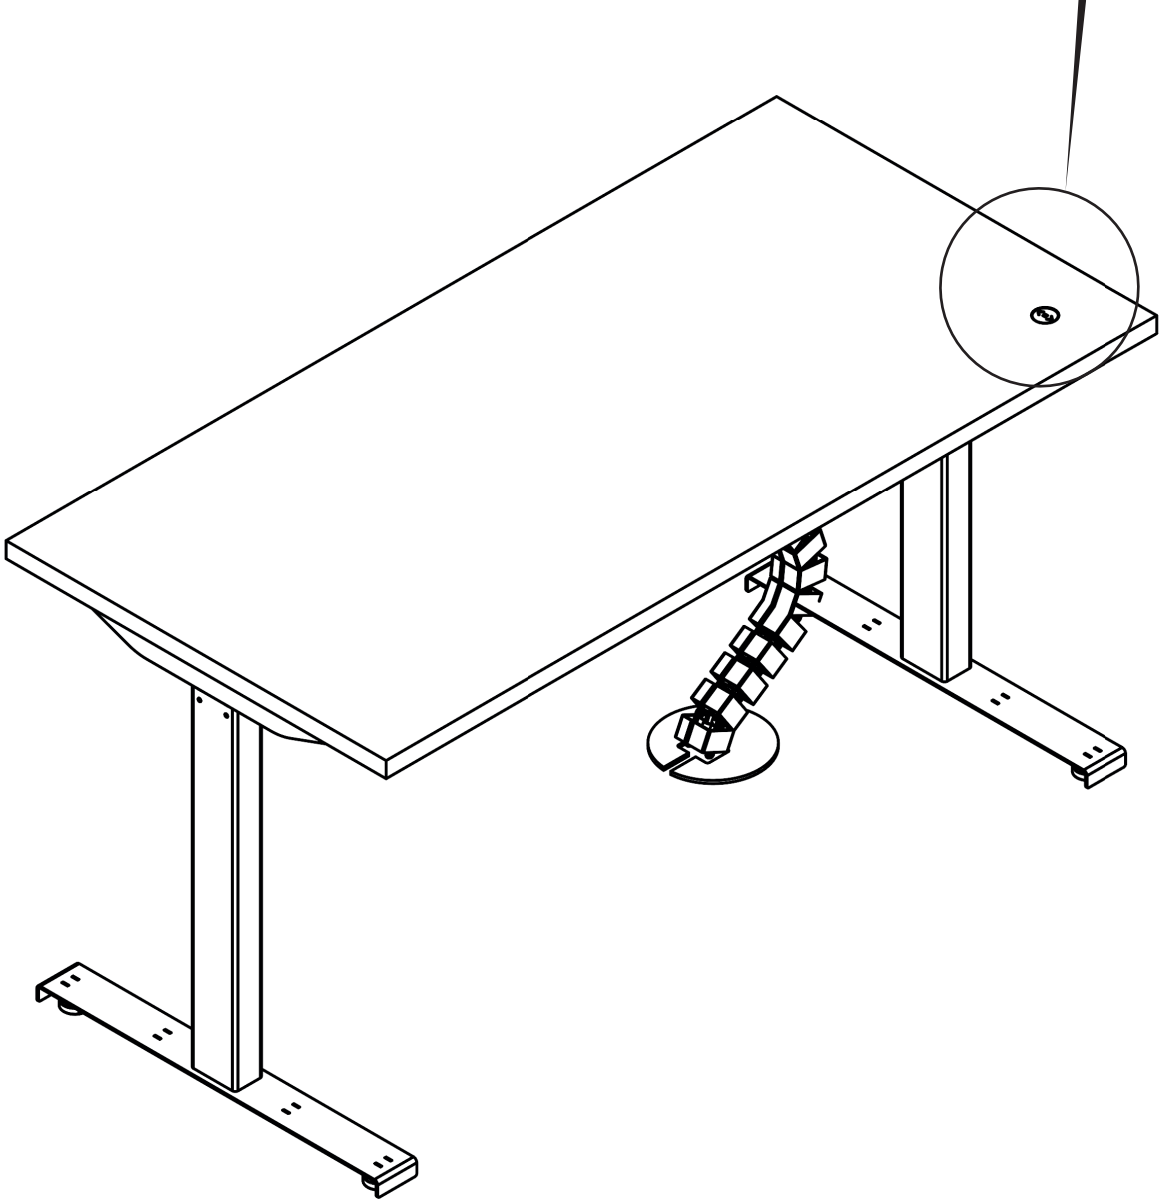

nurus

OTTO
BASIC

-  Otto çalışma masası montajı için 2 kişi yeterlidir.
-  Montaj için montaj kitinde gösterilen malzemeleri kullanınız.
-  Montaj sırasında yüksek torklu el aletleri kullanılması durumunda, dikkatli olunmalıdır.

2X

3,5X16 SUNTA CIVATASI

1X

M6X45 BBA

7

OTTO Basic DL51C Kullanım Talimatları

Masaya entegre kontrol düğmesini kullanarak yükseklik ayarı yapabilirsiniz.
3 sn basılı tutarak resetleme işlemi yapabilirsiniz.

Kolon başına maksimum yük :50-60 kg
Ürünün minimum ve maksimum yüksekliği: 69-119 cm