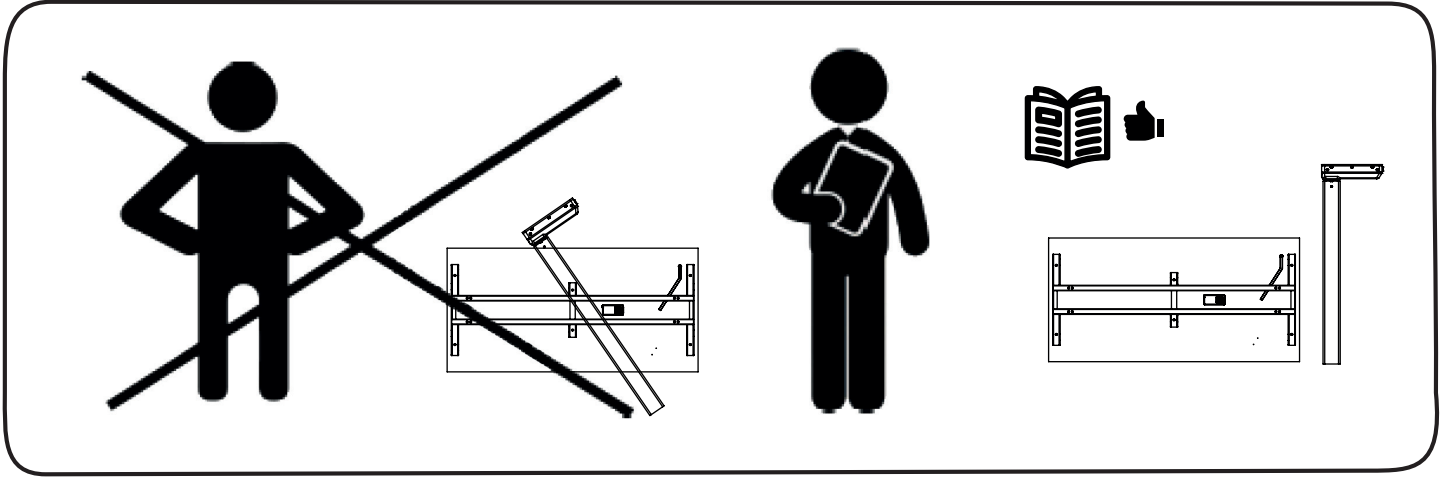

nurus

OTTO
BASIC

-  Otto çalışma masası montajı için 2 kişi yeterlidir.
-  Montaj için montaj kitinde gösterilen malzemeleri kullanınız.
-  Montaj sırasında yüksek torklu el aletleri kullanılması durumunda, dikkatli olunmalıdır.

Kolon başına maksimum yük :50-60 kg
Ürünün minimum ve maksimum yüksekliği: 69-119 cm