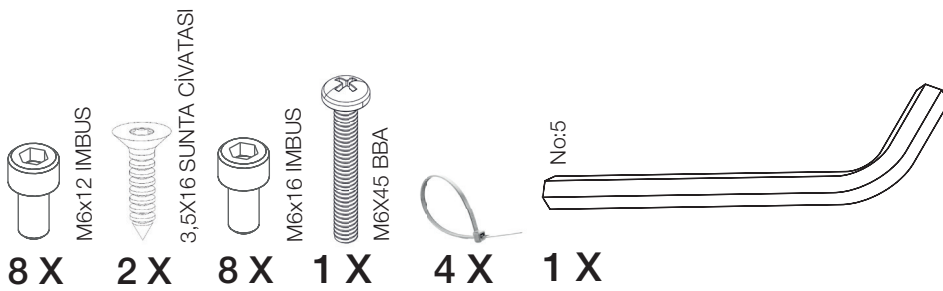

nurus

OTTO
BASIC

-  Otto çalışma masası montajı için 2 kişi yeterlidir.
-  Montaj için montaj kitinde gösterilen malzemeleri kullanınız.
-  Montaj sırasında yüksek torklu el aletleri kullanılması durumunda, dikkatli olunmalıdır.

Montaj Kiti

Kutu İeriđi

1 X

2 X

2 X

1 X

1 X

1 X

Kolon başına maksimum yük :50-60 kg
Ürünün minimum ve maksimum yüksekliği: 69-119 cm