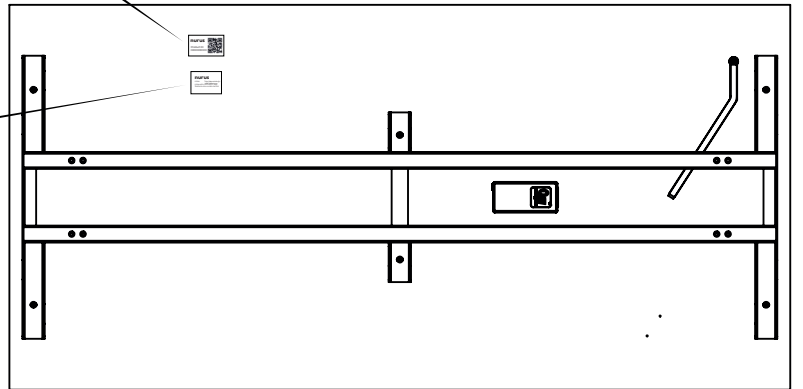

Satıř sonrası hizmetlerimizden ve size zel kampanyalarımızdan yararlanabilmek iin masa tablanızın altındaki QR kodu okutarak rnnzn kaydını yaptırabilirsiniz.