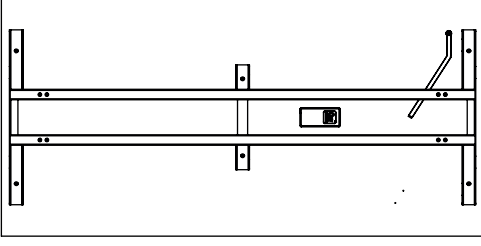

Kutu İeriđi

1 X