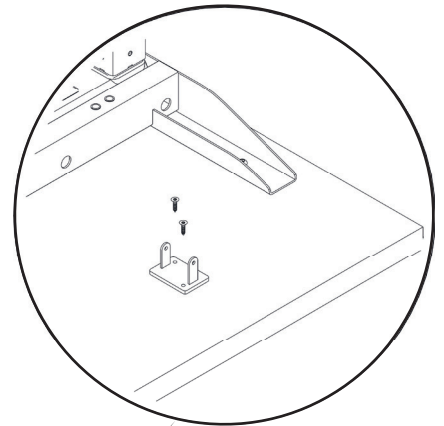

2X

3,5X16 SUNTA CIVATASI

1X

M6X45 BBA

7

OTTO Basic DL51C Kullanım Talimatları

Masaya entegre kontrol düğmesini kullanarak yükseklik ayarı yapabilirsiniz.
3 sn basılı tutarak resetleme işlemi yapabilirsiniz.