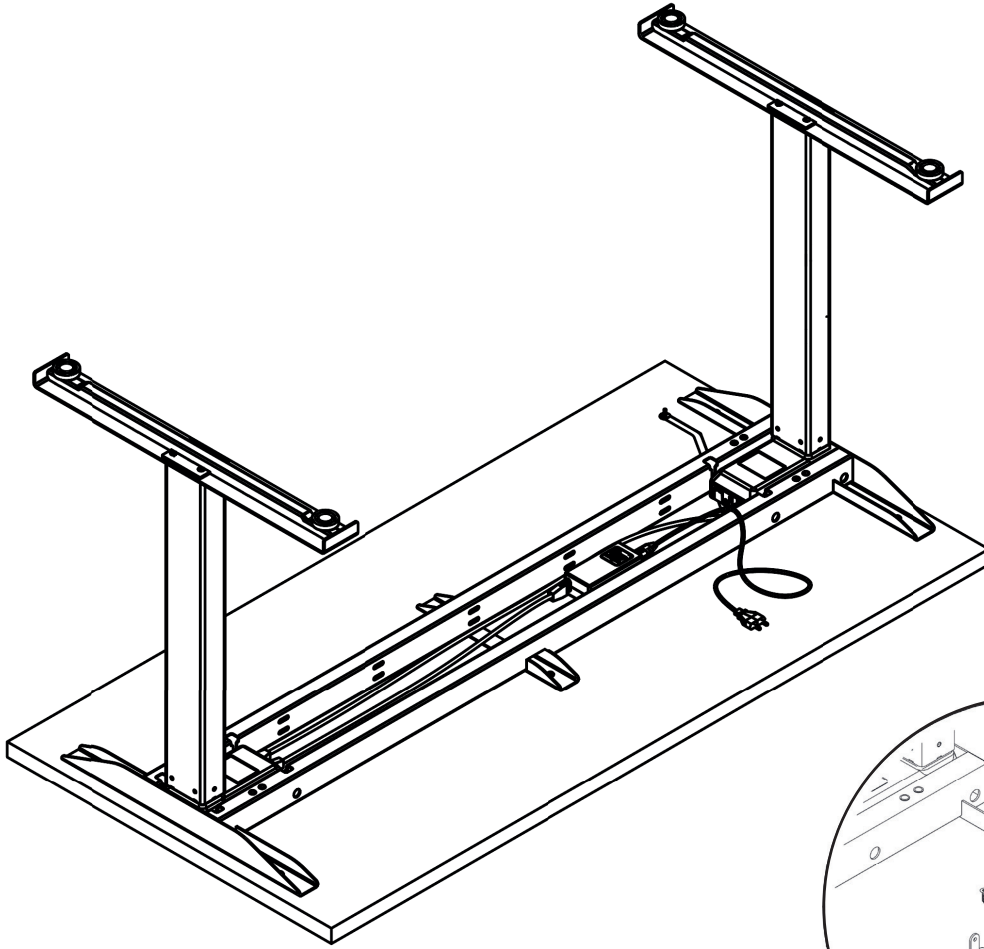

nurus

OTTO
BASIC

-  Otto çalışma masası montajı için 2 kişi yeterlidir.
-  Montaj için montaj kitinde gösterilen malzemeleri kullanınız.
-  Montaj sırasında yüksek torklu el aletleri kullanılması durumunda, dikkatli olunmalıdır.

2X

3,5X16 SUNTA CIVATASI

1X

M6X45 BBA

7

OTTO Basic DL51C Kullanım Talimatları

Masaya entegre kontrol düğmesini kullanarak yükseklik ayarı yapabilirsiniz.
3 sn basılı tutarak resetleme işlemi yapabilirsiniz.

Kolon başına maksimum yük :50-60 kg
Ürünün minimum ve maksimum yüksekliği: 69-119 cm