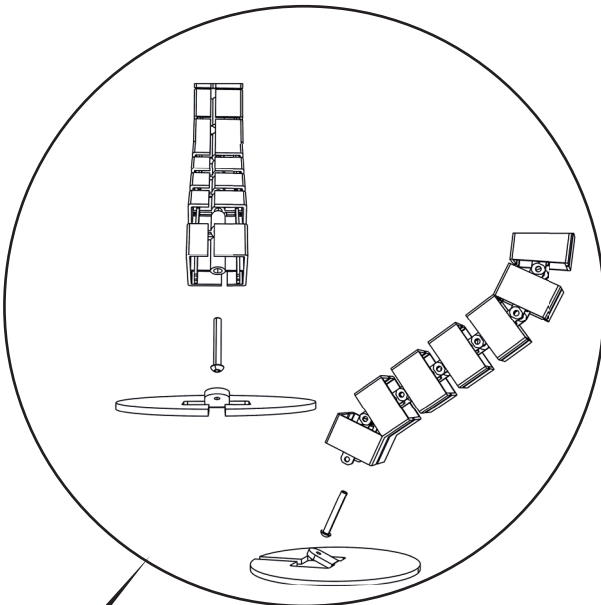

nurus

OTTO
BASIC

-  Otto çalışma masası montajı için 2 kişi yeterlidir.
-  Montaj için montaj kitinde gösterilen malzemeleri kullanınız.
-  Montaj sırasında yüksek torklu el aletleri kullanılması durumunda, dikkatli olunmalıdır.

2X

3,5X16 SUNTA CIVATASI

1X

M6X45 BBA

7

OTTO Basic DL51C Kullanım Talimatları

Masaya entegre kontrol düğmesini kullanarak yükseklik ayarı yapabilirsiniz.
3 sn basılı tutarak resetleme işlemi yapabilirsiniz.