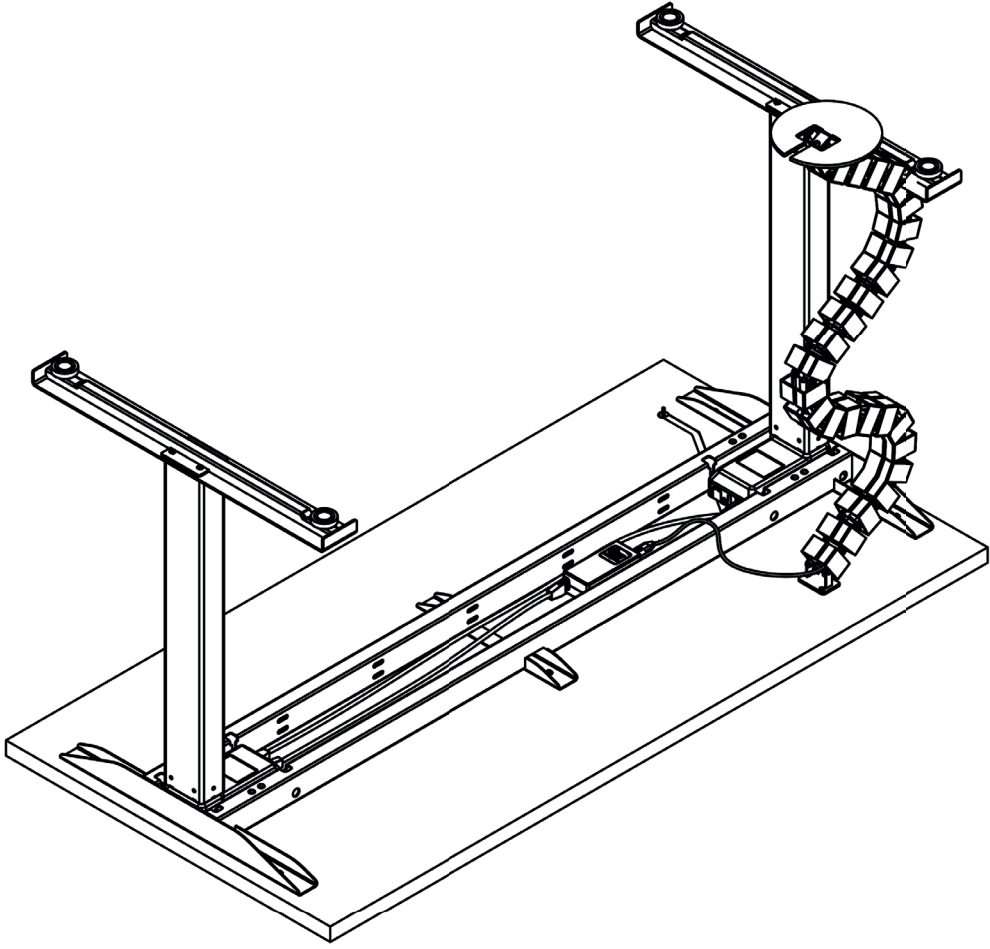

nurus

OTTO
BASIC

-  Otto çalışma masası montajı için 2 kişi yeterlidir.
-  Montaj için montaj kitinde gösterilen malzemeleri kullanınız.
-  Montaj sırasında yüksek torklu el aletleri kullanılması durumunda, dikkatli olunmalıdır.

2X

3,5X16 SUNTA CIVATASI

1X

M6X45 BBA

7

OTTO Basic DL51C Kullanım Talimatları

Masaya entegre kontrol düğmesini kullanarak yükseklik ayarı yapabilirsiniz.
3 sn basılı tutarak resetleme işlemi yapabilirsiniz.

Kolon başına maksimum yük :50-60 kg
Ürünün minimum ve maksimum yüksekliği: 69-119 cm