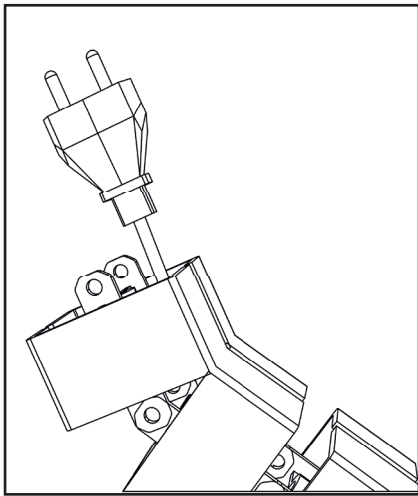

nurus

OTTO
BASIC

-  Otto çalışma masası montajı için 2 kişi yeterlidir.
-  Montaj için montaj kitinde gösterilen malzemeleri kullanınız.
-  Montaj sırasında yüksek torklu el aletleri kullanılması durumunda, dikkatli olunmalıdır.

2X

3,5X16 SUNTA CIVATASI

1X

M6X45 BBA

7

OTTO Basic DL51C Kullanım Talimatları

Masaya entegre kontrol düğmesini kullanarak yükseklik ayarı yapabilirsiniz.
3 sn basılı tutarak resetleme işlemi yapabilirsiniz.