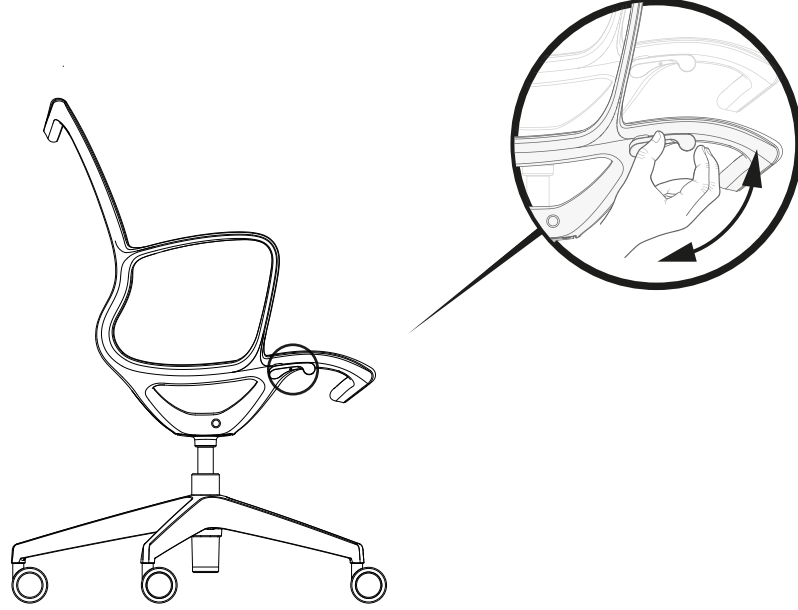

1a

2a

1b

2b

3

Kullanım Kılavuzu

Oturma yükseklik ayarı

Koltuğun sađ tarafındaki kolu dıřarıya dođru aarak oturma yksekliđini boyunuza greayarlayabilirsiniz. Koltuđu ykseltmek iin bu hareketi yaparken ađırlıđınızı koltuk zerinden almanız gerekmektedir.

Sırt eđim ayarı

Koltuđun sırtı herhangi bir ayar gerektirmeden 8 dereceye kadar yatarak size hareket olanađı ve konforlu bir oturma pozisyonu sađlar.