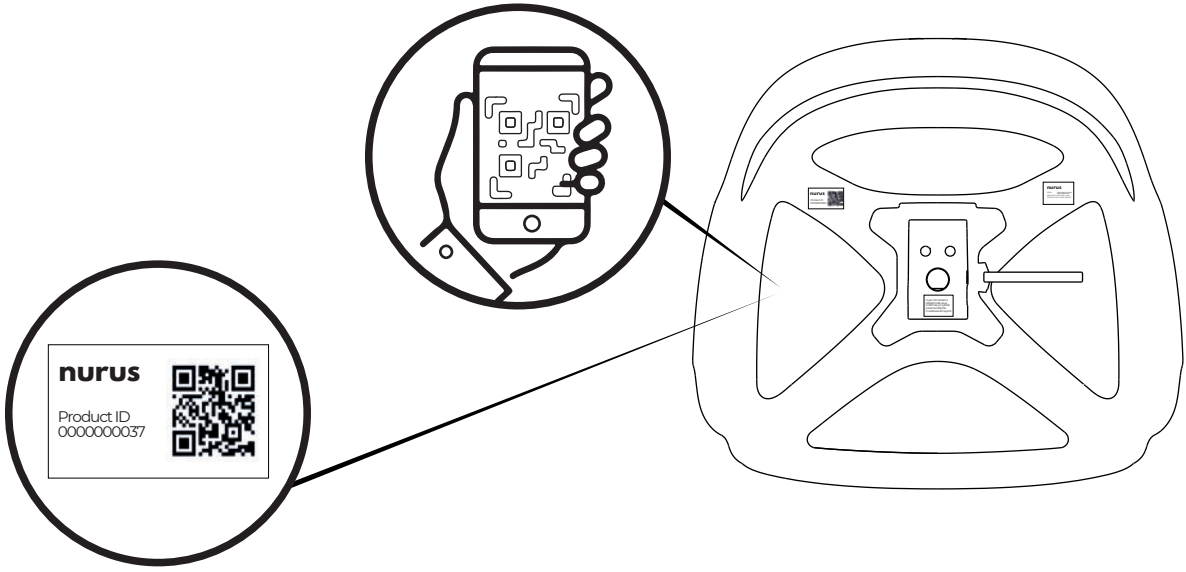

nurus

2021-07

FLORA

Flora koltuğun montajı için 1 kişi yeterlidir.

Montaj için montaj kitinde gösterilen malzemeleri kullanınız.

Amortisörü değiştirmek veya onarmak için yetkili personel dışında müdahale etmeyiniz.

Montaj sırasında yüksek torklu el aletleri kullanmayınız.

Kutu İeriđi

5 X*

1 X*

1 X*

4 X*

1 X

1 X

*Setiđiniz ayađa gre kutu ieriđi farklılık gsterebilir.

Satıř sonrası hizmetlerimizden ve size zel kampanyalarımızdan yararlanabilmek iin koltuđunuzun altındaki QR kodu okutarak rnnzn kaydını yaptırabilirsiniz.