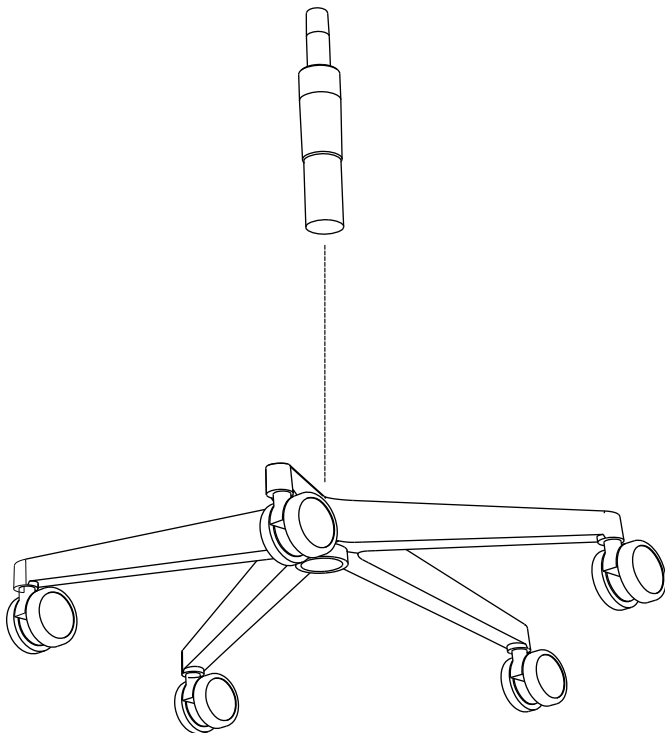

nurus

2021-07

FLORA

Flora koltuğun montajı için 1 kişi yeterlidir.

Montaj için montaj kitinde gösterilen malzemeleri kullanınız.

Amortisörü değiştirmek veya onarmak için yetkili personel dışında müdahale etmeyiniz.

1a

2a

1b

2b

3

Oturma yükseklik ayarı

Koltuğun sađ tarafındaki kolu yukarıya dođru kaldırarak koltuk yüksekliğini boynunuza göre ayarlayabilirsiniz. Koltuđu yükseltmek için bu hareketi yaparken ađırlılıđınızı koltuk üzerinden almanız gerekmektedir.

Sırt eđim ayarı

Aynı kolu arkaya dođru çekerek koltuğun yatma hareketini serbest bırakabilir, kolu öne dođru iterek koltuđu dik konumda sabitleyebilirsiniz.