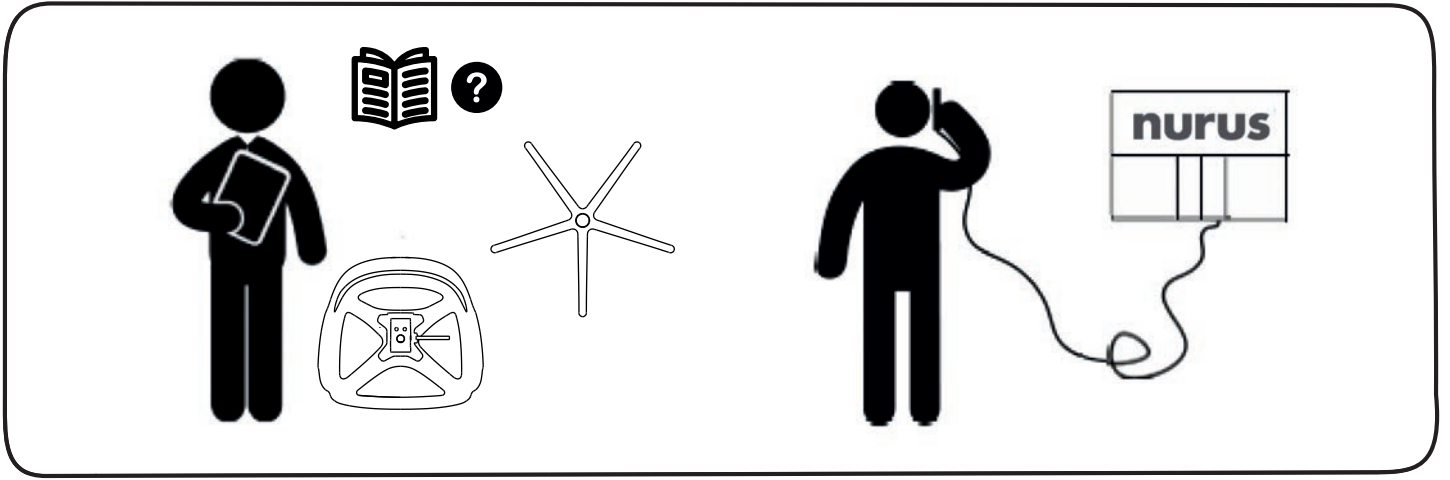

nurus

2021-07

FLORA

Flora koltuğun montajı için 1 kişi yeterlidir.

Montaj için montaj kitinde gösterilen malzemeleri kullanınız.

Amortisörü değiştirmek veya onarmak için yetkili personel dışında müdahale etmeyiniz.