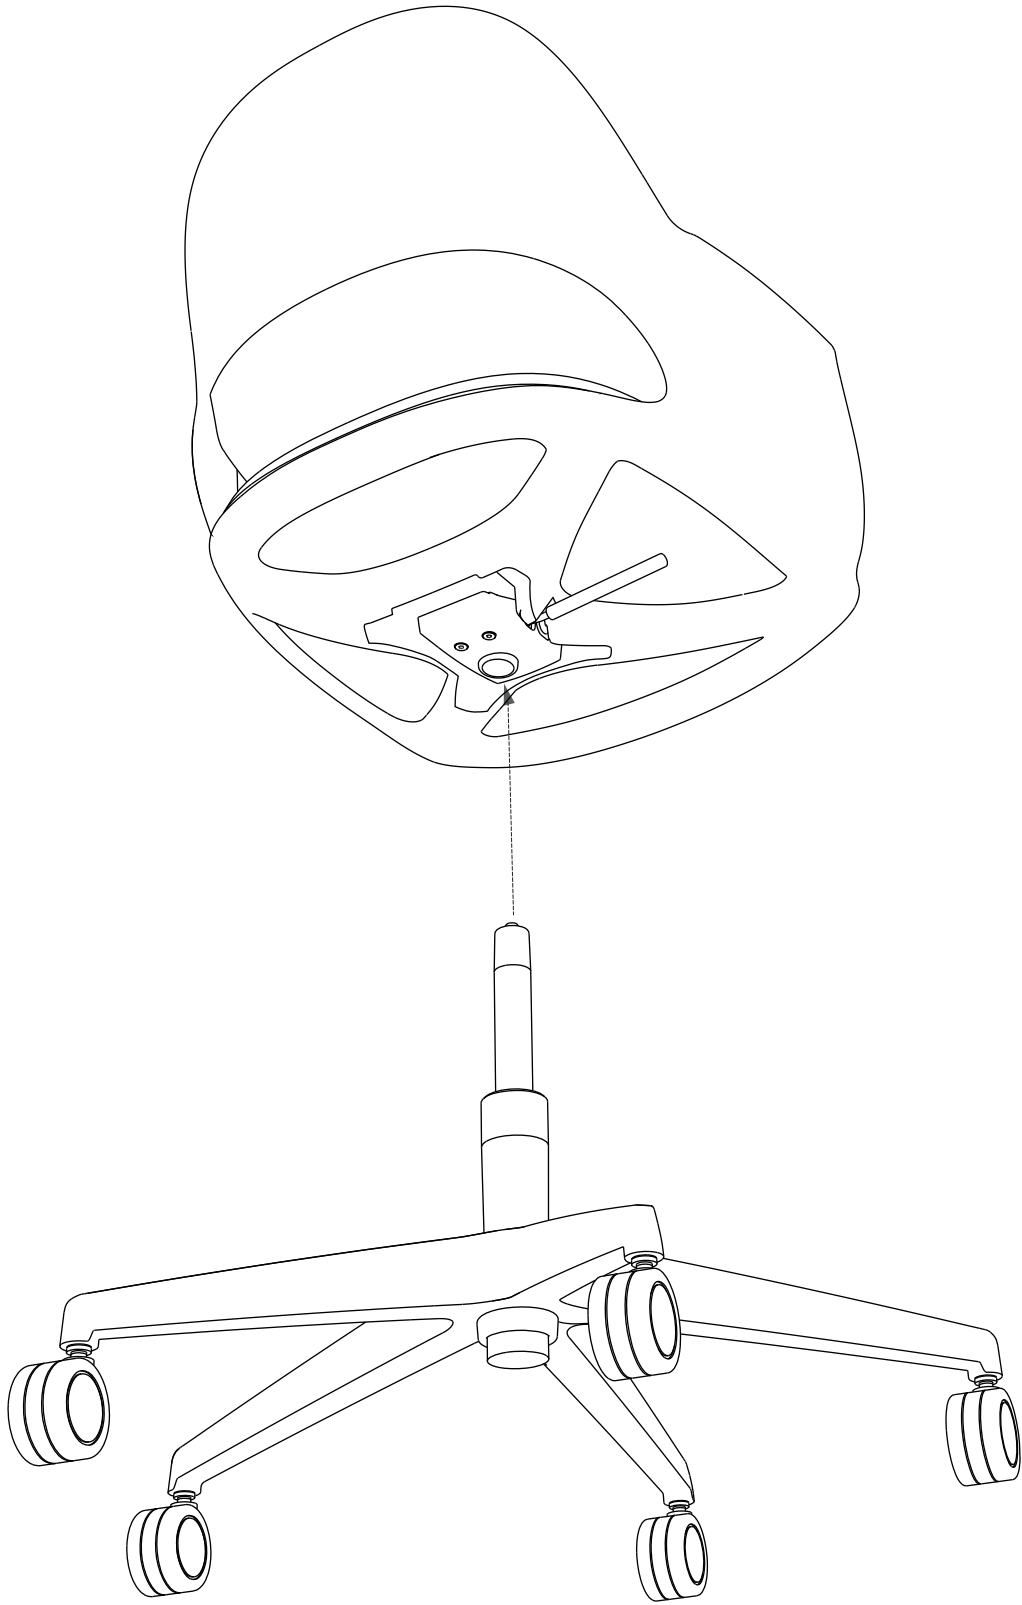

nurus

2021-07

FLORA

Flora koltuğun montajı için 1 kişi yeterlidir.

Montaj için montaj kitinde gösterilen malzemeleri kullanınız.

Amortisörü değiştirmek veya onarmak için yetkili personel dışında müdahale etmeyiniz.

1a

2a

1b

2b

3

Oturma yükseklik ayarı

Koltuğun sađ tarafındaki kolu yukarıya dođru kaldırarak koltuk yüksekliğini boynunuza göre ayarlayabilirsiniz. Koltuđu yükseltmek için bu hareketi yaparken ađırlılıđınızı koltuk üzerinden almanız gerekmektedir.

Sırt eđim ayarı

Aynı kolu arkaya dođru çekerek koltuğun yatma hareketini serbest bırakabilir, kolu öne dođru iterek koltuđu dik konumda sabitleyebilirsiniz.