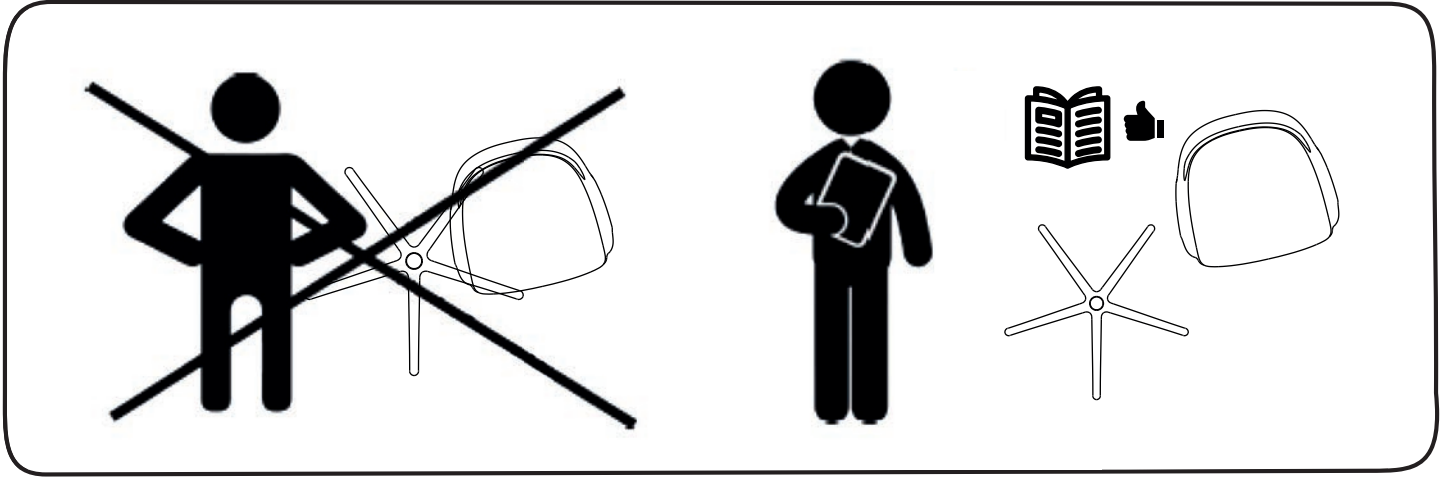

nurus

2021-07

FLORA

Flora koltuğun montajı için 1 kişi yeterlidir.

Montaj için montaj kitinde gösterilen malzemeleri kullanınız.

Amortisörü değiştirmek veya onarmak için yetkili personel dışında müdahale etmeyiniz.

Sırt eđim ayarı

Aynı kolu arkaya dođru çekerek koltuğun yatma hareketini serbest bırakabilir, kolu öne dođru iterek koltuđu dik konumda sabitleyebilirsiniz.