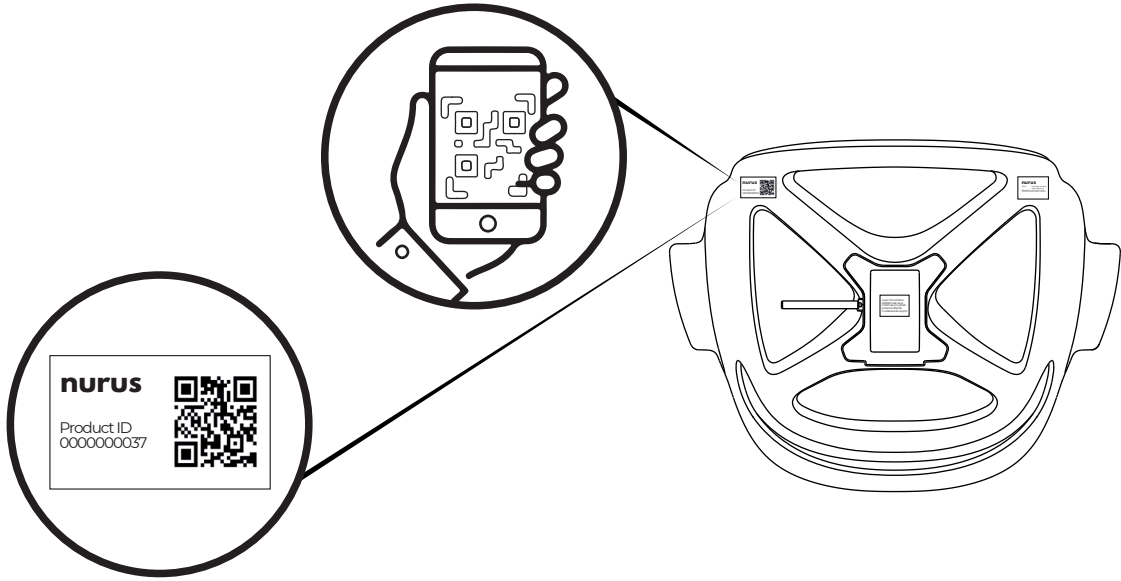

Satıř sonrası hizmetlerimizden ve size zel kampanyalarımızdan yararlanabilmek iin koltuđunuzun altındaki QR kodu okutarak rnzn kaydını yaptırabilirsiniz.