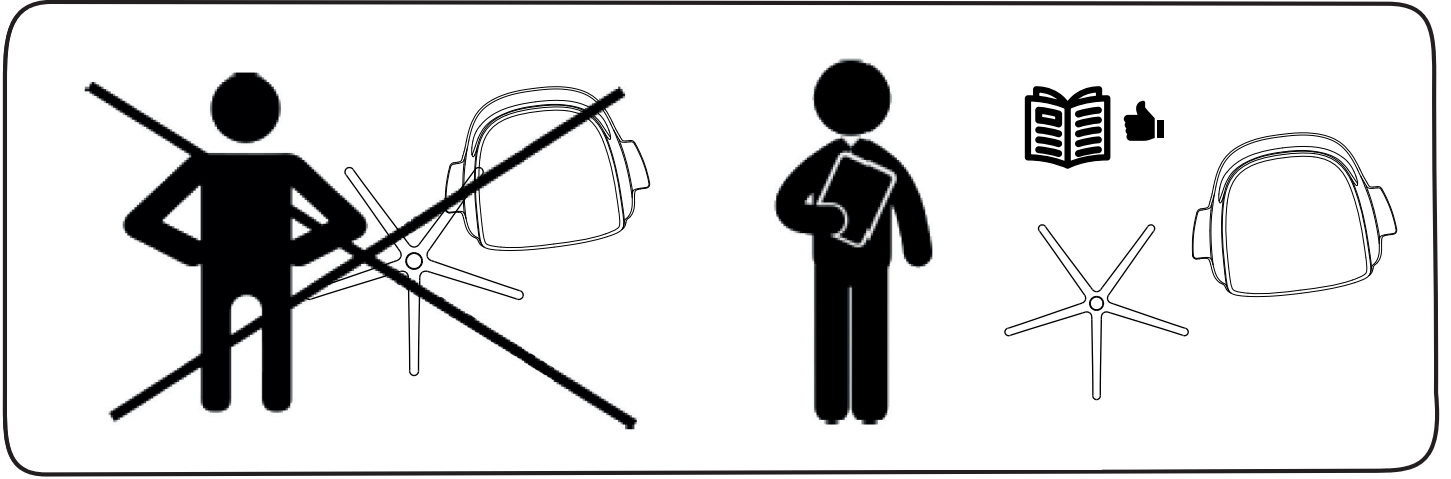

nurus

2021-12

ALAVA

Alava koltuğun montajı için 1 kişi yeterlidir.

Montaj için montaj kitinde gösterilen malzemeleri kullanınız.

Amortisörü değiştirmek veya onarmak için yetkili personel dışında müdahale etmeyiniz.

Sırt eđim ayarı

Aynı kolu arkaya dođru çekerek koltuđun yatma hareketini serbest bırakabilir, kolu öne dođru iterek koltuđu dik konumda sabitleyebilirsiniz.