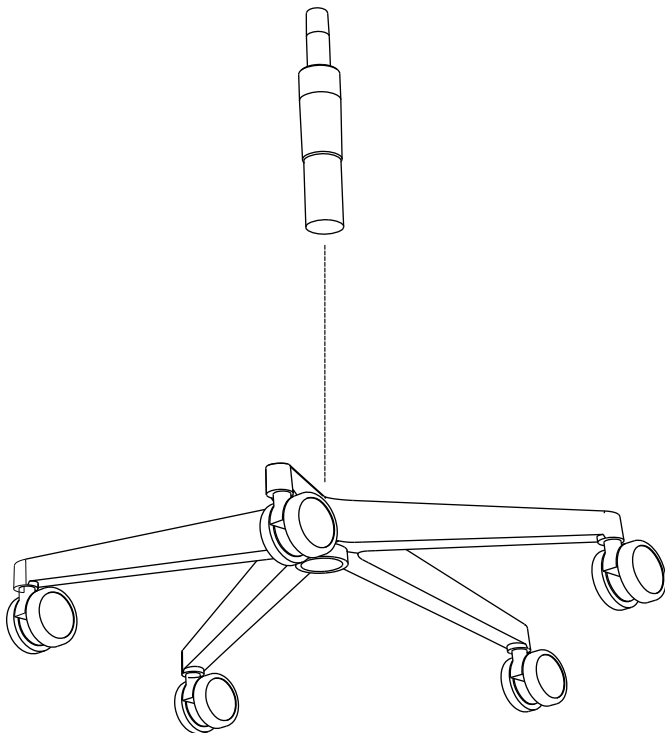

nurus

2021-12

ALAVA

Alava koltuğun montajı için 1 kişi yeterlidir.

Montaj için montaj kitinde gösterilen malzemeleri kullanınız.

Amortisörü değiştirmek veya onarmak için yetkili personel dışında müdahale etmeyiniz.

1a

2a

1b

2b

3

Oturma yükseklik ayarı

Koltuğun sađ tarafındaki kolu yukarıya dođru kaldırarak koltuk yüksekliğini boynunuza göre ayarlayabilirsiniz. Koltuđu yükseltmek için bu hareketi yaparken ađırlılıđınızı koltuk üzerinden almanız gerekmektedir.

Sırt eđim ayarı

Aynı kolu arkaya dođru çekerek koltuđun yatma hareketini serbest bırakabilir, kolu öne dođru iterek koltuđu dik konumda sabitleyebilirsiniz.