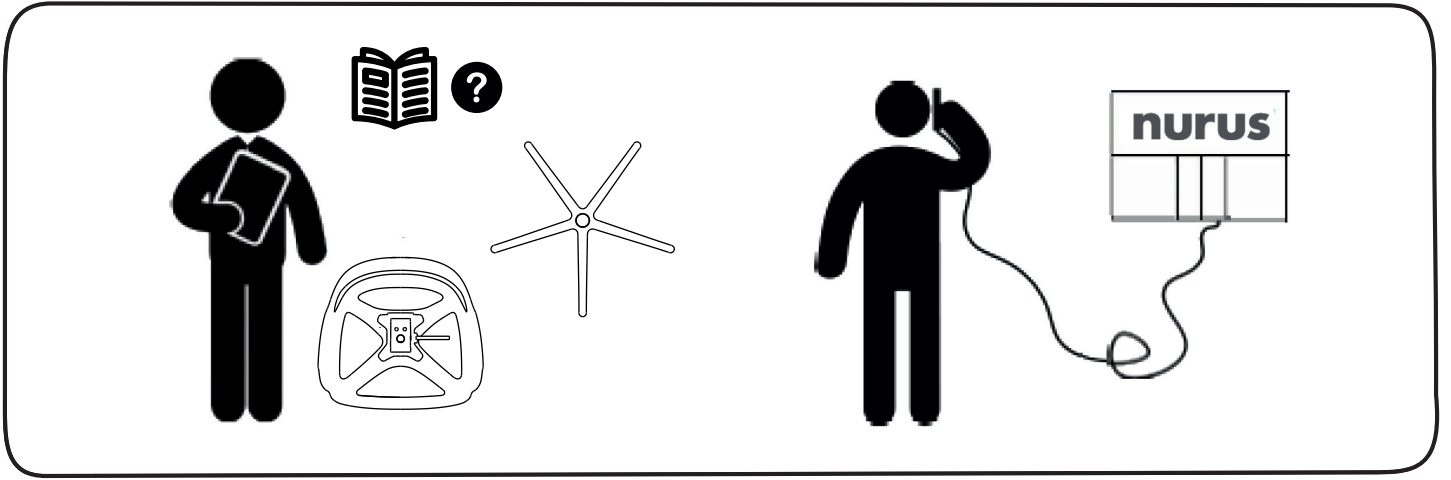

nurus

2021-12

ALAVA

Alava koltuğun montajı için 1 kişi yeterlidir.

Montaj için montaj kitinde gösterilen malzemeleri kullanınız.

Amortisörü değiştirmek veya onarmak için yetkili personel dışında müdahale etmeyiniz.