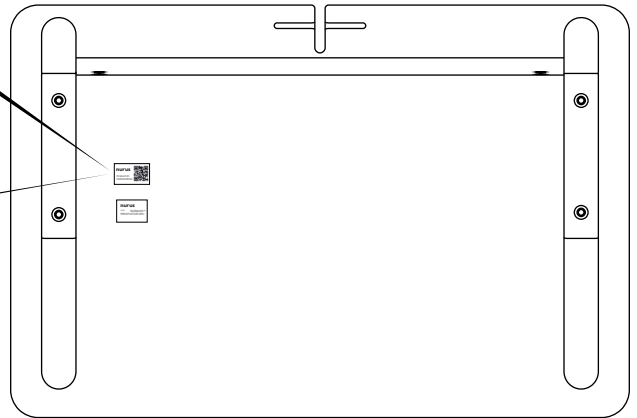

Satıř sonrası hizmetlerimizden ve size zel kampanyalarımızdan yararlanabilmek iin masa tablanızın altındaki QR kodu okutarak rnnzn kaydını yaptırabilirsiniz.