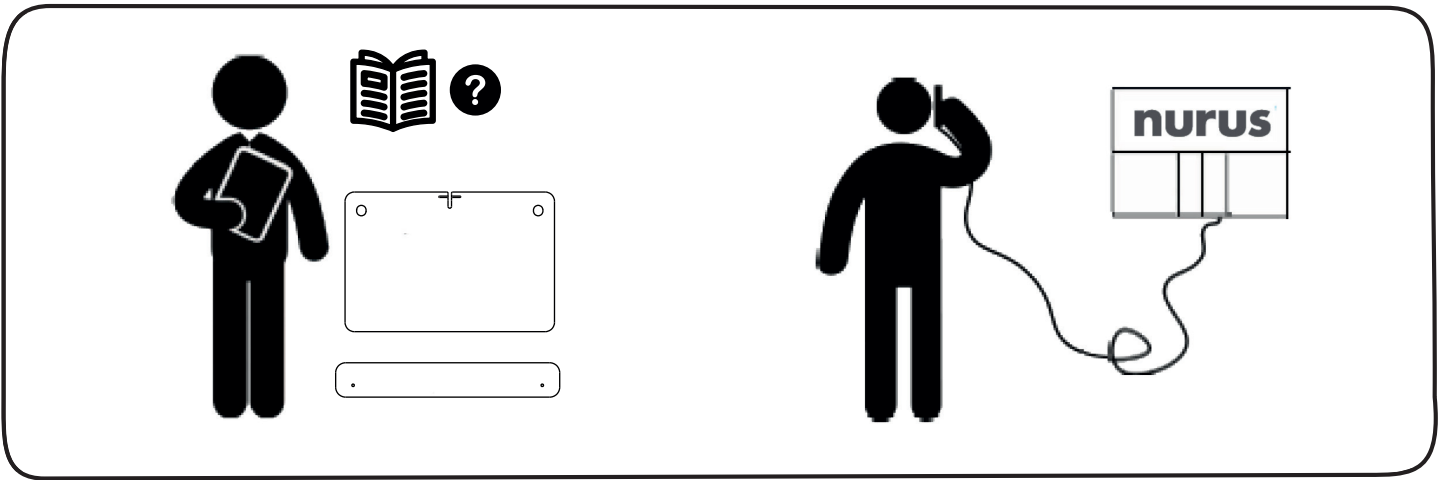

**nurus**

**OLO**

Olo çalışma masası montajı için 1 kişi yeterlidir.

Montaj için montaj kitinde gösterilen malzemeleri kullanınız.

Montaj sırasında yüksek torklu el aletleri kullanılması durumunda, dikkatli olunmalıdır.