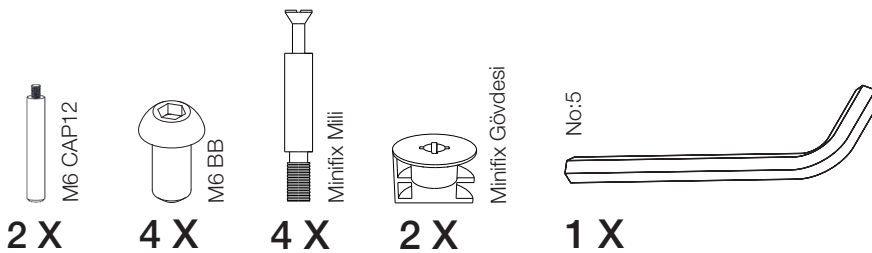

Montaj Kiti