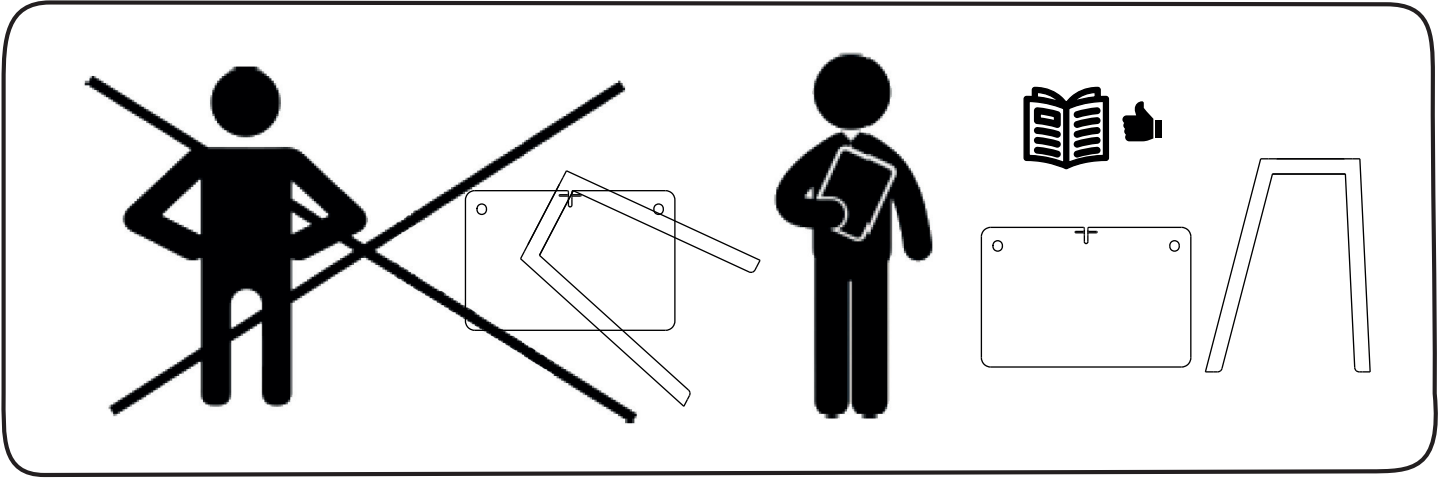

**nurus**

**OLO**

Olo çalışma masası montajı için 1 kişi yeterlidir.

Montaj için montaj kitinde gösterilen malzemeleri kullanınız.

Montaj sırasında yüksek torklu el aletleri kullanılması durumunda, dikkatli olunmalıdır.